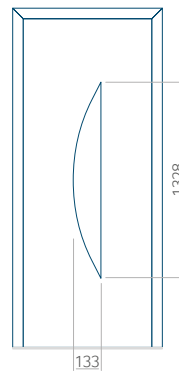

WOOD: 600x1650

Maximální rozměr panelu

PVC: 900x2150

ALU: 1100x2300

WOOD: 840x2240

Panel 40

Provedení bez aplikace INOX

Provedení s aplikací INOX