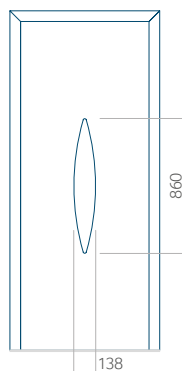

WOOD: 650x1650

Maximální rozměr panelu

PVC: 900x2150

ALU: 1100x2300

WOOD: 840x2240

Panel 98

Provedení bez aplikace INOX

Provedení s aplikací INOX