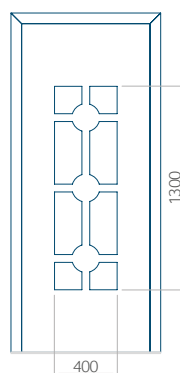

Panel 104

Provedení bez aplikace INOX