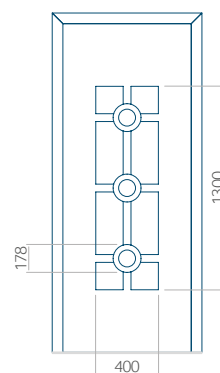

WOOD: 840x2240

Panel 102

Provedení bez aplikace INOX

Provedení s aplikací INOX

Minimální rozměr panelu

PVC: 570x1650

ALU: 570x1650

WOOD: 570x1650