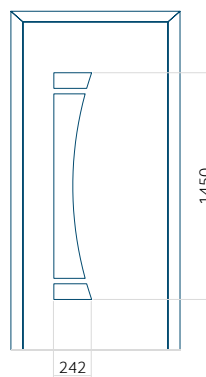

Provedení bez aplikace INOX