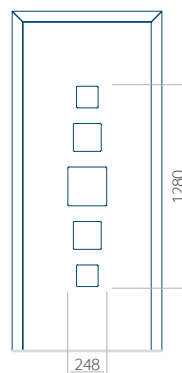

WOOD: 570x1650

Maximální rozměr panelu

PVC: 900x2150

ALU: 1100x2300

WOOD: 840x2240

Panel 106

Provedení bez aplikace INOX

Provedení s aplikací INOX