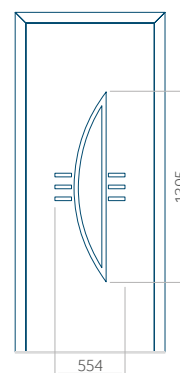

WOOD: 570x1650

Maximální rozměr panelu

PVC: 900x2150

ALU: 1100x2300

WOOD: 840x2240

Panel 48

Provedení bez aplikace INOX

Provedení s aplikací INOX