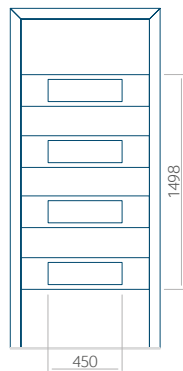

Provedení bez aplikace INOX