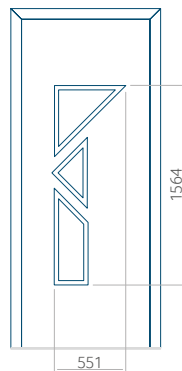

Maximální rozměr panelu

PVC: 900x2150

ALU: 1100x2300

WOOD: 840x2240

Panel 53

Provedení bez aplikace INOX

Provedení s aplikací INOX

Minimální rozměr panelu