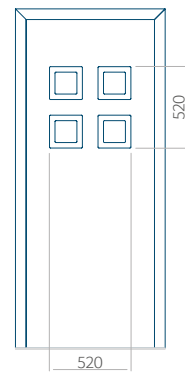

WOOD: 370x1650

Maximální rozměr panelu

PVC: 900x2150

ALU: 1100x2300

WOOD: 840x2240

Panel 90

Provedení bez aplikace INOX

Provedení s aplikací INOX