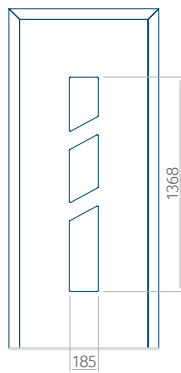

Provedení bez aplikace INOX