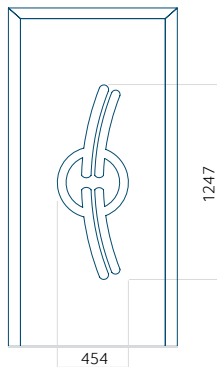

PVC: 590x1650

ALU: 590x1650

WOOD: 590x1650

Maximální rozměr panelu

PVC: 900x2150

ALU: 1100x2300

WOOD: 840x2240

Panel 06

WOOD: 570x1650

Maximální rozměr panelu

PVC: 900x2150

ALU: 1100x2300

WOOD: 840x2240

Panel 08

Provedení bez aplikace INOX

Provedení s aplikací INOX

Minimální rozměr panelu

PVC: 570x1650

ALU: 570x1650

WOOD: 570x1650

Maximální rozměr panelu

PVC: 900x2150

ALU: 1100x2300

WOOD: 840x2240

Panel 09

Provedení bez aplikace INOX

Provedení s aplikací INOX

Minimální rozměr panelu

PVC: 570x1650

ALU: 570x1650

WOOD: 570x1650

Maximální rozměr panelu