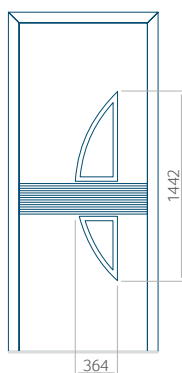

PVC: 900x2150

ALU: 1100x2300

WOOD: 840x2240

Panel 58

Provedení bez aplikace INOX

Provedení s aplikací INOX

Minimální rozměr panelu

PVC: 300x1650

ALU: 300x1650

WOOD: 300x1650

Maximální rozměr panelu

PVC: 900x2150

ALU: 1100x2300

WOOD: 840x2240

Panel 59

Provedení bez aplikace INOX