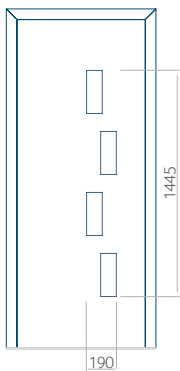

Maximální rozměr panelu

PVC: 900x2150

ALU: 1100x2300

WOOD: 840x2240

Panel 79

Provedení bez aplikace INOX

Provedení s aplikací INOX

Minimální rozměr panelu