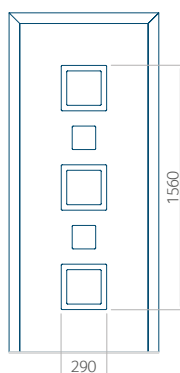

Maximální rozměr panelu

PVC: 900x2150

ALU: 1100x2300

WOOD: 840x2240

Panel 95

Provedení bez aplikace INOX

Provedení s aplikací INOX

Minimální rozměr panelu