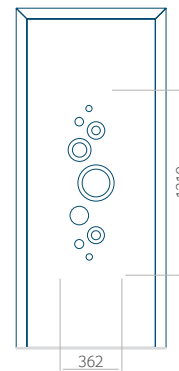

ALU: 1100x2300

WOOD: 840x2240

Panel 31

Provedení bez aplikace INOX

Provedení s aplikací INOX

Minimální rozměr panelu

PVC: 570x1650

ALU: 570x1650

WOOD: 570x1650

Maximální rozměr panelu

PVC: 900x2150

ALU: 1100x2300

WOOD: 840x2240

Panel 32

Provedení bez aplikace INOX

Provedení s aplikací INOX