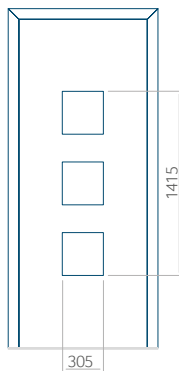

PVC: 900x2150

ALU: 1100x2300

WOOD: 840x2240

Panel 50

Provedení bez aplikace INOX

Provedení s aplikací INOX

Minimální rozměr panelu

PVC: 450x1650

ALU: 450x1650

WOOD: 450x1650

Maximální rozměr panelu

PVC: 900x2150

ALU: 1100x2300

WOOD: 840x2240

Panel 51

Provedení bez aplikace INOX

Provedení s aplikací INOX

Minimální rozměr panelu

PVC: 570x1650

ALU: 570x1650

WOOD: 570x1650

Maximální rozměr panelu

PVC: 900x2150

ALU: 1100x2300