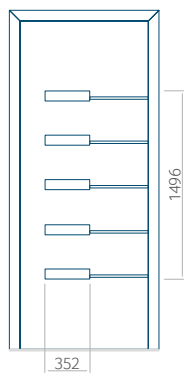

Maximální rozměr panelu

PVC: 900x2150

ALU: 1100x2300

WOOD: 840x2240

Panel 45

Provedení bez aplikace INOX

Provedení s aplikací INOX

Minimální rozměr panelu