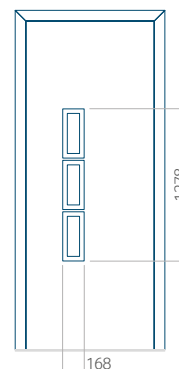

PVC: 900x2150

ALU: 1100x2300

WOOD: 840x2240

Panel 10

Provedení bez aplikace INOX

Provedení s aplikací INOX

Minimální rozměr panelu

PVC: 570x1650

Provedení s aplikací INOX

Minimální rozměr panelu

PVC: 600x1650

ALU: 600x1650

WOOD: 600x1650

Maximální rozměr panelu

PVC: 900x2150

ALU: 1100x2300

WOOD: 840x2240

Panel 28

Provedení bez aplikace INOX

Provedení s aplikací INOX

Minimální rozměr panelu

PVC: 410x1650

ALU: 410x1650

WOOD: 410x1650

Maximální rozměr panelu

PVC: 900x2150

ALU: 1100x2300

WOOD: 840x2240

Panel 29

Provedení bez aplikace INOX

Provedení s aplikací INOX

Minimální rozměr panelu