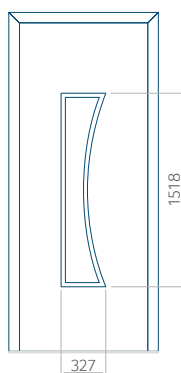

PVC: 900x2150

ALU: 1100x2300

WOOD: 840x2240

Panel 10

Provedení bez aplikace INOX

Provedení s aplikací INOX

Minimální rozměr panelu

PVC: 570x1650

PVC: 570x1650

ALU: 570x1650

WOOD: 570x1650

Maximální rozměr panelu

PVC: 900x2150

ALU: 1100x2300

WOOD: 840x2240

Panel 22

ALU: 1100x2300

WOOD: 840x2240

Panel 23

Provedení bez aplikace INOX

Provedení s aplikací INOX

Minimální rozměr panelu

PVC: 570x1650

ALU: 570x1650

WOOD: 570x1650

Maximální rozměr panelu

PVC: 900x2150

ALU: 1100x2300

WOOD: 840x2240

Panel 24

Provedení bez aplikace INOX

Provedení s aplikací INOX