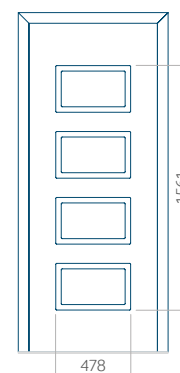

PVC: 900x2150

ALU: 1100x2300

WOOD: 840x2240

Panel 92

Provedení bez aplikace INOX

Provedení s aplikací INOX

Minimální rozměr panelu

PVC: 570x1650