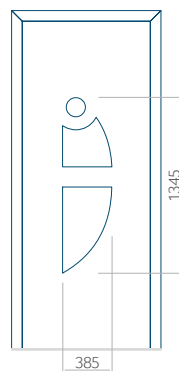

WOOD: 570x1650

Maximální rozměr panelu

PVC: 900x2150

ALU: 1100x2300

WOOD: 840x2240

Panel 08

Provedení bez aplikace INOX

Provedení s aplikací INOX