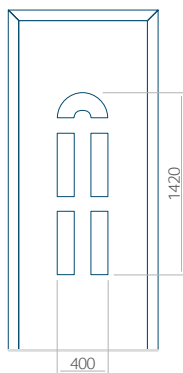

PVC: 900x2150

ALU: 1100x2300

WOOD: 840x2240

Panel 02

Provedení bez aplikace INOX

Provedení s aplikací INOX

Minimální rozměr panelu

PVC: 570x1650

Maximální rozměr panelu

PVC: 900x2150

ALU: 1100x2300

WOOD: 840x2240

Panel 05

Provedení bez aplikace INOX

Provedení s aplikací INOX

Minimální rozměr panelu

WOOD: 840x2240

Panel 20

Provedení bez aplikace INOX

Provedení s aplikací INOX

Minimální rozměr panelu

PVC: 660x1650

ALU: 660x1650

WOOD: 660x1650

Maximální rozměr panelu

PVC: 900x2150

ALU: 1100x2300

WOOD: 840x2240

Panel 21

Provedení bez aplikace INOX

Provedení s aplikací INOX

Minimální rozměr panelu