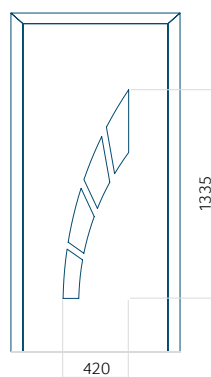

PVC: 900x2150

ALU: 1100x2300

WOOD: 840x2240

Panel 124

Provedení bez aplikace INOX

Provedení s aplikací INOX

Minimální rozměr panelu

PVC: 600x1650