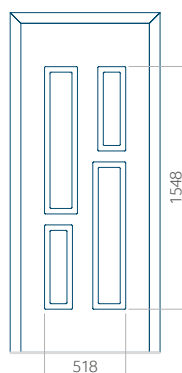

Provedení s aplikací INOX

Minimální rozměr panelu

PVC: 610x1650

ALU: 610x1650

WOOD: 610x1650

Maximální rozměr panelu

PVC: 900x2150

ALU: 1100x2300

WOOD: 840x2240