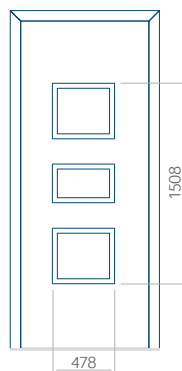

Maximální rozměr panelu

PVC: 900x2150

ALU: 1100x2300

WOOD: 840x2240

Panel 05

Provedení bez aplikace INOX

Provedení s aplikací INOX

Minimální rozměr panelu

PVC: 590x1650

ALU: 590x1650

WOOD: 590x1650

Maximální rozměr panelu

PVC: 900x2150

ALU: 1100x2300

WOOD: 840x2240

Panel 06

ALU: 1100x2300

WOOD: 840x2240

Panel 07

Provedení bez aplikace INOX

Provedení s aplikací INOX

Minimální rozměr panelu

PVC: 570x1650

ALU: 570x1650

WOOD: 570x1650

Maximální rozměr panelu

PVC: 900x2150

ALU: 1100x2300

WOOD: 840x2240

Panel 08

Provedení bez aplikace INOX

Provedení s aplikací INOX