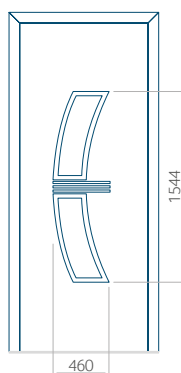

Provedení bez aplikace INOX

Provedení s aplikací INOX

Minimální rozměr panelu

PVC: 570x1650

ALU: 570x1650

WOOD: 570x1650

Maximální rozměr panelu

PVC: 900x2150

ALU: 1100x2300

WOOD: 840x2240

Panel 47

Provedení bez aplikace INOX

Provedení s aplikací INOX

Minimální rozměr panelu

PVC: 570x1650

ALU: 570x1650

WOOD: 570x1650

Maximální rozměr panelu

PVC: 900x2150

ALU: 1100x2300

WOOD: 840x2240

Panel 48

Provedení bez aplikace INOX

Provedení s aplikací INOX