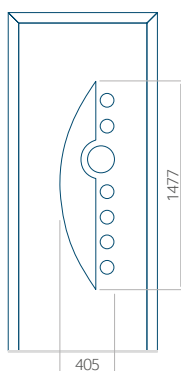

ALU: 570x1650

WOOD: 570x1650

Maximální rozměr panelu

PVC: 900x2150

ALU: 1100x2300

WOOD: 840x2240

Panel 03

Provedení bez aplikace INOX