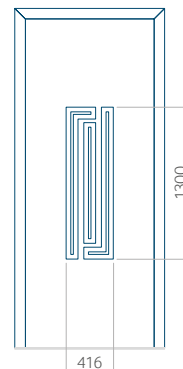

PVC: 900x2150

ALU: 1100x2300

WOOD: 840x2240

Panel 34

Provedení bez aplikace INOX

Provedení s aplikací INOX

Minimální rozměr panelu

PVC: 570x1650