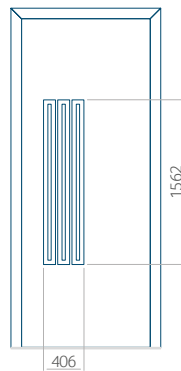

ALU: 1100x2300

WOOD: 840x2240

Panel 39

Provedení bez aplikace INOX

Provedení s aplikací INOX

Minimální rozměr panelu

PVC: 600x1650

ALU: 600x1650

WOOD: 600x1650

Maximální rozměr panelu

PVC: 900x2150

ALU: 1100x2300

WOOD: 840x2240

Panel 40

Provedení bez aplikace INOX

Provedení s aplikací INOX