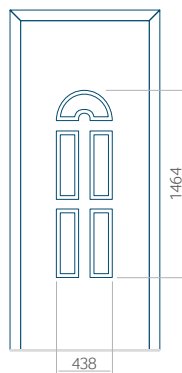

PVC: 900x2150

ALU: 1100x2300

WOOD: 840x2240

Panel 02

Provedení bez aplikace INOX

Provedení s aplikací INOX

Minimální rozměr panelu

PVC: 570x1650

ALU: 570x1650

WOOD: 570x1650

Maximální rozměr panelu

PVC: 900x2150

ALU: 1100x2300

WOOD: 840x2240

Panel 03

Provedení bez aplikace INOX

Maximální rozměr panelu

PVC: 900x2150

ALU: 1100x2300

WOOD: 840x2240

Panel 21

Provedení bez aplikace INOX

Provedení s aplikací INOX

Minimální rozměr panelu