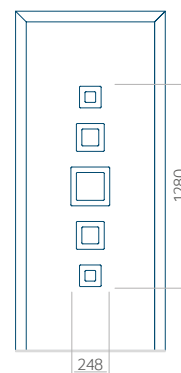

WOOD: 570x1650

Maximální rozměr panelu

PVC: 900x2150

ALU: 1100x2300

WOOD: 840x2240

Panel 106

Provedení bez aplikace INOX

Provedení s aplikací INOX