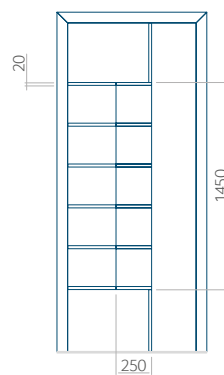

WOOD: 500x1650

Maximální rozměr panelu

PVC: 900x2150

ALU: 1100x2300

WOOD: 840x2240

Panel 64

Provedení bez aplikace INOX

Provedení s aplikací INOX