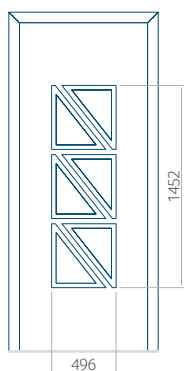

WOOD: 840x2240

Panel 04

Provedení bez aplikace INOX

Provedení s aplikací INOX

Minimální rozměr panelu

PVC: 590x1650

ALU: 590x1650

WOOD: 590x1650

Maximální rozměr panelu

PVC: 900x2150

ALU: 1100x2300

WOOD: 840x2240

Panel 05

Provedení bez aplikace INOX

Provedení s aplikací INOX

Minimální rozměr panelu

PVC: 590x1650

ALU: 590x1650

WOOD: 590x1650

Maximální rozměr panelu

PVC: 900x2150

ALU: 1100x2300

WOOD: 840x2240

Panel 06