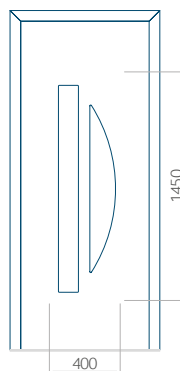

Provedení bez aplikace INOX