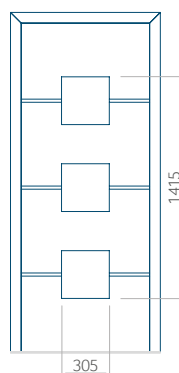

Provedení bez aplikace INOX