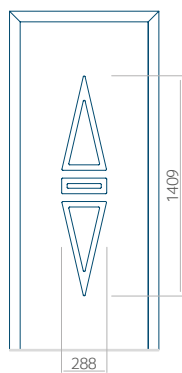

ALU: 1100x2300

WOOD: 840x2240

Panel 105

Provedení bez aplikace INOX

Provedení s aplikací INOX

Minimální rozměr panelu

PVC: 570x1650

ALU: 570x1650