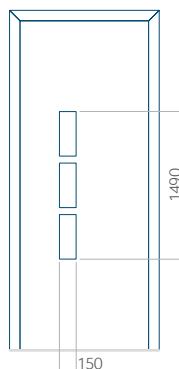

PVC: 900x2150

ALU: 1100x2300

WOOD: 840x2240

Panel 10

Provedení bez aplikace INOX

Provedení s aplikací INOX

Minimální rozměr panelu

PVC: 570x1650

ALU: 370x1650

WOOD: 370x1650

Maximální rozměr panelu

PVC: 900x2150

ALU: 1100x2300

WOOD: 840x2240

Panel 27

Provedení bez aplikace INOX

Provedení s aplikací INOX

Minimální rozměr panelu

PVC: 600x1650

ALU: 600x1650

WOOD: 600x1650

Maximální rozměr panelu

PVC: 900x2150

ALU: 1100x2300

WOOD: 840x2240

Panel 28

Provedení bez aplikace INOX

Provedení s aplikací INOX

Minimální rozměr panelu

PVC: 410x1650

ALU: 410x1650

WOOD: 410x1650