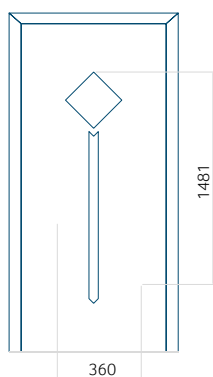

Maximální rozměr panelu

PVC: 900x2150

ALU: 1100x2300

WOOD: 840x2240

Panel 127

Provedení bez aplikace INOX

Provedení s aplikací INOX

Minimální rozměr panelu