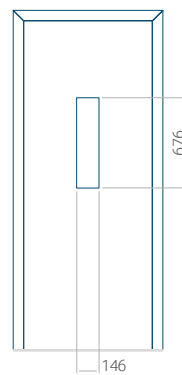

PVC: 900x2150

ALU: 1100x2300

WOOD: 840x2240

Panel 10

Provedení bez aplikace INOX

Provedení s aplikací INOX

Minimální rozměr panelu

PVC: 570x1650

WOOD: 570x1650

Maximální rozměr panelu

PVC: 900x2150

ALU: 1100x2300

WOOD: 840x2240

Panel 24

Provedení bez aplikace INOX

Provedení s aplikací INOX

PVC: 900x2150

ALU: 1100x2300

WOOD: 840x2240

Panel 26

Provedení bez aplikace INOX

Provedení s aplikací INOX

Minimální rozměr panelu

PVC: 370x1650

ALU: 370x1650

WOOD: 370x1650

Maximální rozměr panelu

PVC: 900x2150

ALU: 1100x2300

WOOD: 840x2240

Panel 27

Provedení bez aplikace INOX