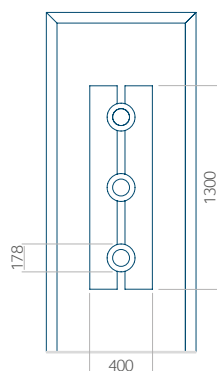

Maximální rozměr panelu

PVC: 900x2150

ALU: 1100x2300

WOOD: 840x2240

Panel 103

Provedení bez aplikace INOX

Provedení s aplikací INOX

Minimální rozměr panelu