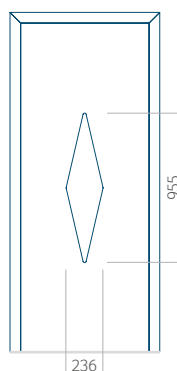

Provedení bez aplikace INOX