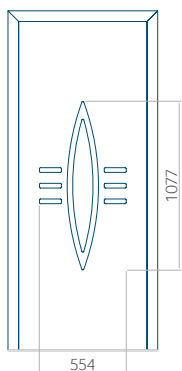

ALU: 1100x2300

WOOD: 840x2240

Panel 97

Provedení bez aplikace INOX

Provedení s aplikací INOX

Minimální rozměr panelu

PVC: 650x1650

ALU: 650x1650