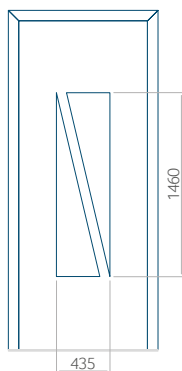

ALU: 570x1650

WOOD: 570x1650

Maximální rozměr panelu

PVC: 900x2150

ALU: 1100x2300

WOOD: 840x2240

Panel 35

Provedení bez aplikace INOX