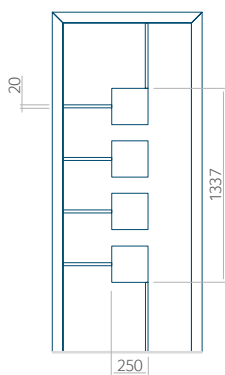

Provedení bez aplikace INOX

Minimální rozměr panelu

PVC: 500x1650

ALU: 500x1650

WOOD: 500x1650

Maximální rozměr panelu

PVC: 900x2150

ALU: 1100x2300

WOOD: 840x2240