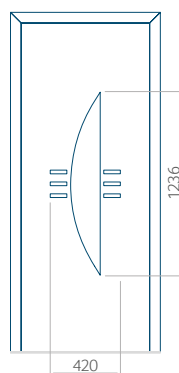

WOOD: 570x1650

Maximální rozměr panelu

PVC: 900x2150

ALU: 1100x2300

WOOD: 840x2240

Panel 48

Provedení bez aplikace INOX

Provedení s aplikací INOX