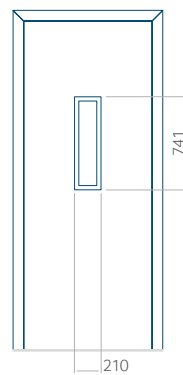

Maximální rozměr panelu

PVC: 900x2150

ALU: 1100x2300

WOOD: 840x2240

Panel 05

Provedení bez aplikace INOX

Provedení s aplikací INOX

Minimální rozměr panelu

PVC: 900x2150

ALU: 1100x2300

WOOD: 840x2240

Panel 10

Provedení bez aplikace INOX

Provedení s aplikací INOX

Minimální rozměr panelu

PVC: 570x1650

PVC: 900x2150

ALU: 1100x2300

WOOD: 840x2240

Panel 26

Provedení bez aplikace INOX

Provedení s aplikací INOX

Minimální rozměr panelu

PVC: 370x1650

ALU: 370x1650

WOOD: 370x1650

Maximální rozměr panelu

PVC: 900x2150

ALU: 1100x2300

WOOD: 840x2240

Panel 27

Provedení bez aplikace INOX