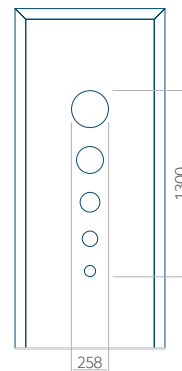

Panel 80

Provedení bez aplikace INOX