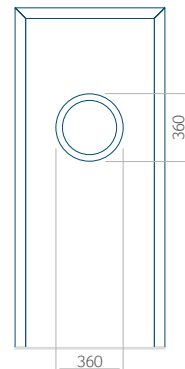

PVC: 590x1650

ALU: 590x1650

WOOD: 590x1650

Maximální rozměr panelu

PVC: 900x2150

ALU: 1100x2300

WOOD: 840x2240

Panel 06

PVC: 900x2150

ALU: 1100x2300

WOOD: 840x2240

Panel 10

Provedení bez aplikace INOX

Provedení s aplikací INOX

Minimální rozměr panelu

PVC: 570x1650

ALU: 570x1650

WOOD: 570x1650

Maximální rozměr panelu

PVC: 900x2150

ALU: 1100x2300

WOOD: 840x2240

Panel 11

Provedení bez aplikace INOX