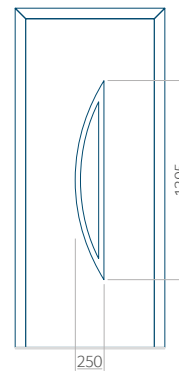

ALU: 1100x2300

WOOD: 840x2240

Panel 39

Provedení bez aplikace INOX

Provedení s aplikací INOX

Minimální rozměr panelu

PVC: 600x1650

ALU: 600x1650

WOOD: 600x1650

Maximální rozměr panelu

PVC: 900x2150

ALU: 1100x2300

WOOD: 840x2240

Panel 40

Provedení bez aplikace INOX

Provedení s aplikací INOX