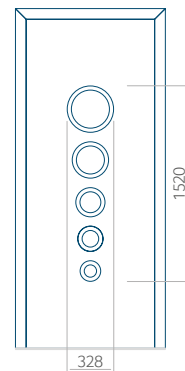

WOOD: 840x2240

Panel 78

Provedení bez aplikace INOX

Provedení s aplikací INOX

Minimální rozměr panelu

PVC: 570x1650

ALU: 570x1650

WOOD: 570x1650