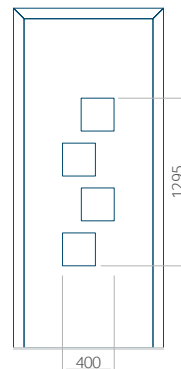

PVC: 600x1650

ALU: 600x1650

WOOD: 600x1650

Provedení s aplikací INOX

Maximální rozměr panelu

PVC: 900x2150

ALU: 1100x2300

WOOD: 840x2240

PVC: 900x2150

ALU: 1100x2300

WOOD: 840x2240

Panel 18

Provedení bez aplikace INOX

Provedení s aplikací INOX

Minimální rozměr panelu

PVC: 570x1650

ALU: 570x1650

WOOD: 570x1650

Maximální rozměr panelu

PVC: 900x2150

ALU: 1100x2300

WOOD: 840x2240

Panel 19

Provedení bez aplikace INOX