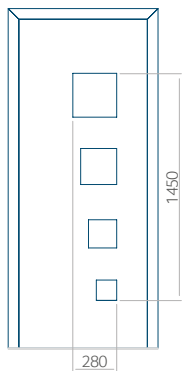

ALU: 570x1650

WOOD: 570x1650

Maximální rozměr panelu

PVC: 900x2150

ALU: 1100x2300

WOOD: 840x2240

Panel 77

Provedení bez aplikace INOX