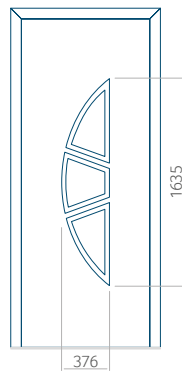

ALU: 570x1650

WOOD: 570x1650

Maximální rozměr panelu

PVC: 900x2150

ALU: 1100x2300

WOOD: 840x2240

Panel 03

Provedení bez aplikace INOX

PVC: 900x2150

ALU: 1100x2300

WOOD: 840x2240

Panel 18

Provedení bez aplikace INOX

Provedení s aplikací INOX

Minimální rozměr panelu

PVC: 570x1650

ALU: 570x1650

WOOD: 570x1650

Maximální rozměr panelu

PVC: 900x2150

ALU: 1100x2300

WOOD: 840x2240

Panel 19

Provedení bez aplikace INOX

Provedení s aplikací INOX

Minimální rozměr panelu

PVC: 570x1750

ALU: 570x1750

WOOD: 570x1750

Maximální rozměr panelu

PVC: 900x2150

ALU: 1100x2300