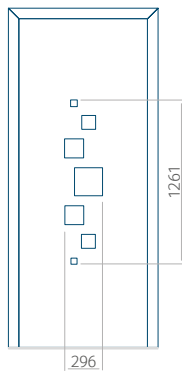

PVC: 410x1650

ALU: 410x1650

WOOD: 410x1650

Maximální rozměr panelu

PVC: 900x2150

ALU: 1100x2300

WOOD: 840x2240

Panel 30

Provedení bez aplikace INOX

Provedení s aplikací INOX

Minimální rozměr panelu

PVC: 420x1650

ALU: 420x1650

WOOD: 420x1650

Maximální rozměr panelu

PVC: 900x2150

ALU: 1100x2300

WOOD: 840x2240

Panel 31

Provedení bez aplikace INOX

Provedení s aplikací INOX

Minimální rozměr panelu

PVC: 570x1650

ALU: 570x1650