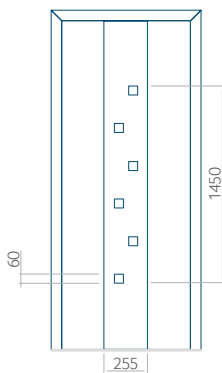

Provedení bez aplikace INOX