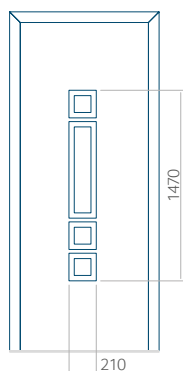

Panel 01

Provedení bez aplikace INOX

Provedení s aplikací INOX

Minimální rozměr panelu

PVC: 370x1650

ALU: 370x1650

WOOD: 370x1650

Maximální rozměr panelu

PVC: 900x2150

ALU: 1100x2300

WOOD: 840x2240

Panel 02

Provedení bez aplikace INOX

Provedení s aplikací INOX

Minimální rozměr panelu

PVC: 570x1650