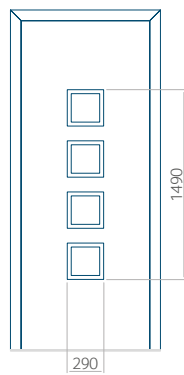

Provedení s aplikací INOX

Minimální rozměr panelu

PVC: 380x1650

ALU: 380x1650

WOOD: 380x1650

Maximální rozměr panelu

PVC: 900x2150

ALU: 1100x2300

WOOD: 840x2240