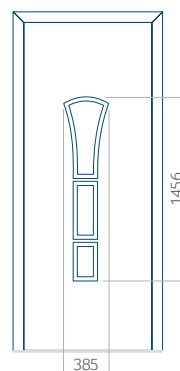

Panel 01

Provedení bez aplikace INOX

Provedení s aplikací INOX

Minimální rozměr panelu

PVC: 370x1650

ALU: 370x1650

WOOD: 370x1650

Maximální rozměr panelu

PVC: 900x2150

ALU: 1100x2300

WOOD: 840x2240

Panel 02

Provedení bez aplikace INOX

Provedení s aplikací INOX

Minimální rozměr panelu

PVC: 570x1650

ALU: 570x1650

WOOD: 570x1650

Maximální rozměr panelu

PVC: 900x2150

ALU: 1100x2300

WOOD: 840x2240

Panel 03

Provedení bez aplikace INOX