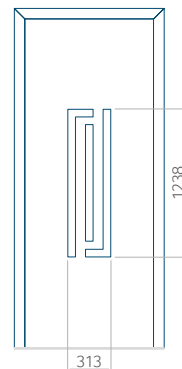

PVC: 900x2150

ALU: 1100x2300

WOOD: 840x2240

Panel 34

Provedení bez aplikace INOX

Provedení s aplikací INOX

Minimální rozměr panelu

PVC: 570x1650

ALU: 570x1650

WOOD: 570x1650

Maximální rozměr panelu

PVC: 900x2150

ALU: 1100x2300

WOOD: 840x2240

Panel 35

Provedení bez aplikace INOX