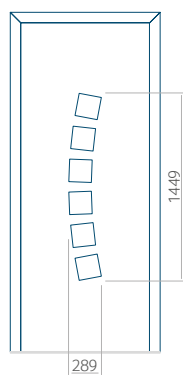

Provedení bez aplikace INOX