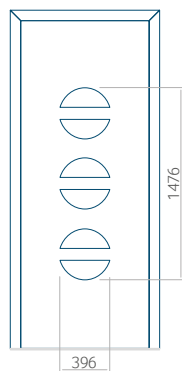

PVC: 900x2150

ALU: 1100x2300

WOOD: 840x2240

Panel 10

Provedení bez aplikace INOX

Provedení s aplikací INOX

Minimální rozměr panelu

PVC: 570x1650

WOOD: 840x2240

Panel 12

Provedení bez aplikace INOX

Provedení s aplikací INOX

Minimální rozměr panelu

PVC: 570x1650

ALU: 570x1650

WOOD: 570x1650

Maximální rozměr panelu

PVC: 900x2150

ALU: 1100x2300

WOOD: 840x2240

Panel 13

Provedení bez aplikace INOX

Provedení s aplikací INOX

Minimální rozměr panelu

PVC: 570x1650

ALU: 570x1650

WOOD: 570x1650

Maximální rozměr panelu

PVC: 900x2150

ALU: 1100x2300

WOOD: 840x2240

Panel 14