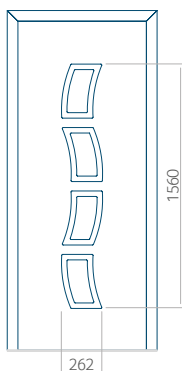

Provedení s aplikací INOX

Minimální rozměr panelu

PVC: 420x1650

ALU: 420x1650

WOOD: 420x1650

Maximální rozměr panelu

PVC: 900x2150

ALU: 1100x2300

WOOD: 840x2240