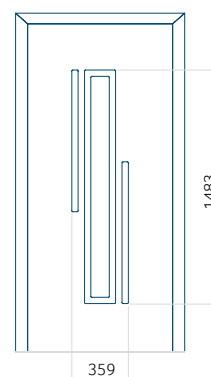

WOOD: 370x1650

Maximální rozměr panelu

PVC: 900x2150

ALU: 1100x2300

WOOD: 840x2240

Panel 130

Provedení bez aplikace INOX

Provedení s aplikací INOX