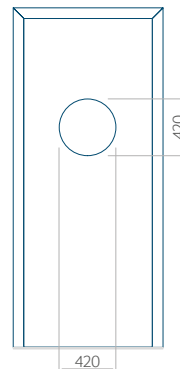

PVC: 590x1650

ALU: 590x1650

WOOD: 590x1650

Maximální rozměr panelu

PVC: 900x2150

ALU: 1100x2300

WOOD: 840x2240

Panel 06

PVC: 900x2150

ALU: 1100x2300

WOOD: 840x2240

Panel 10

Provedení bez aplikace INOX

Provedení s aplikací INOX

Minimální rozměr panelu

PVC: 570x1650

ALU: 570x1650

WOOD: 570x1650

Maximální rozměr panelu

PVC: 900x2150

ALU: 1100x2300

WOOD: 840x2240

Panel 11

Provedení bez aplikace INOX