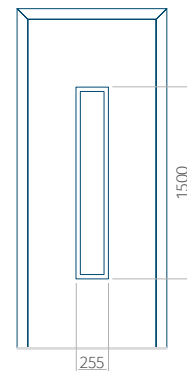

Provedení s aplikací INOX