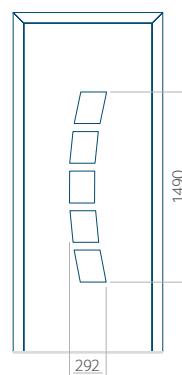

PVC: 900x2150

ALU: 1100x2300

WOOD: 840x2240

Panel 42

Provedení bez aplikace INOX

Provedení s aplikací INOX

Minimální rozměr panelu

PVC: 570x1650