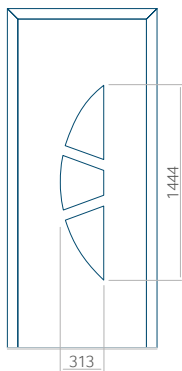

PVC: 600x1650

ALU: 600x1650

WOOD: 600x1650

Provedení s aplikací INOX

Maximální rozměr panelu

PVC: 900x2150

ALU: 1100x2300

WOOD: 840x2240

PVC: 900x2150

ALU: 1100x2300

WOOD: 840x2240

Panel 18

Provedení bez aplikace INOX

Provedení s aplikací INOX

Minimální rozměr panelu

PVC: 570x1650

ALU: 570x1650

WOOD: 570x1650

Maximální rozměr panelu

PVC: 900x2150

ALU: 1100x2300

WOOD: 840x2240

Panel 19

Provedení bez aplikace INOX

Provedení s aplikací INOX

Minimální rozměr panelu

PVC: 570x1750

ALU: 570x1750

WOOD: 570x1750

Maximální rozměr panelu

PVC: 900x2150

ALU: 1100x2300