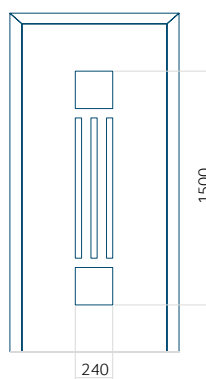

Provedení bez aplikace INOX