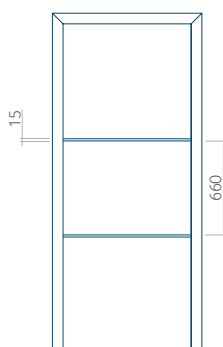

Minimální rozměr panelu

PVC: 300x1650

ALU: 300x1650

WOOD: 300x1650

Maximální rozměr panelu

PVC: 900x2150

ALU: 1100x2300

WOOD: 840x2240