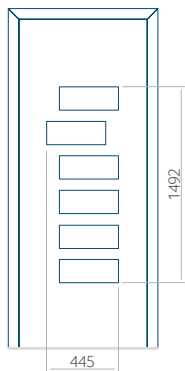

WOOD: 570x1650

Maximální rozměr panelu

PVC: 900x2150

ALU: 1100x2300

WOOD: 840x2240

Panel 48

Provedení bez aplikace INOX

Provedení s aplikací INOX

Minimální rozměr panelu

PVC: 640x1650

ALU: 640x1650

WOOD: 640x1650

Maximální rozměr panelu

PVC: 900x2150

ALU: 1100x2300

WOOD: 840x2240

Panel 49

Provedení bez aplikace INOX

Provedení s aplikací INOX

Minimální rozměr panelu

PVC: 590x1650

ALU: 590x1650

WOOD: 590x1650

Maximální rozměr panelu