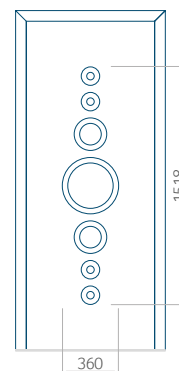

PVC: 900x2150

ALU: 1100x2300

-

Panel 100

Provedení bez aplikace INOX

Provedení s aplikací INOX

Minimální rozměr panelu

PVC: 570x1650