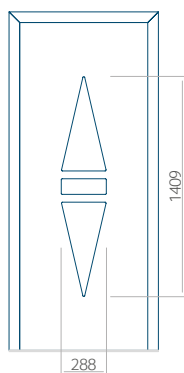

Provedení bez aplikace INOX