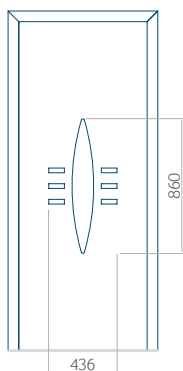

Provedení bez aplikace INOX