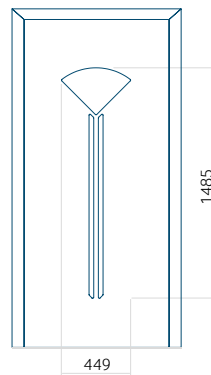

PVC: 900x2150

ALU: 1100x2300

WOOD: 840x2240

Panel 116

Provedení bez aplikace INOX

Provedení s aplikací INOX

Minimální rozměr panelu

PVC: 570x1650