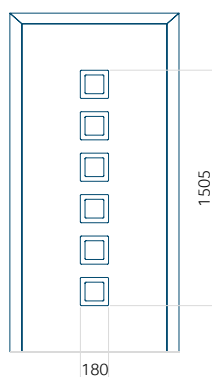

ALU: 1100x2300

WOOD: 840x2240

Panel 129

Provedení bez aplikace INOX

Provedení s aplikací INOX

Minimální rozměr panelu

PVC: 370x1650

ALU: 370x1650