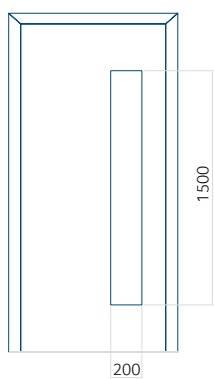

Provedení bez aplikace INOX