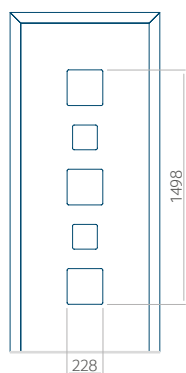

Maximální rozměr panelu

PVC: 900x2150

ALU: 1100x2300

WOOD: 840x2240

Panel 95

Provedení bez aplikace INOX

Provedení s aplikací INOX

Minimální rozměr panelu