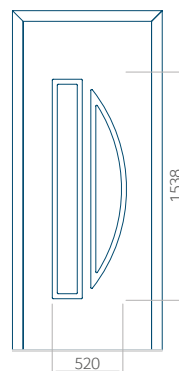

WOOD: 840x2240

Panel 86

Provedení bez aplikace INOX

Provedení s aplikací INOX

Minimální rozměr panelu

PVC: 610x1650

ALU: 610x1650

WOOD: 610x1650