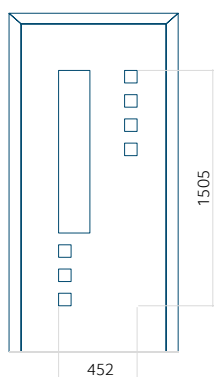

ALU: 570x1650

WOOD: 570x1650

Maximální rozměr panelu

PVC: 900x2150

ALU: 1100x2300

WOOD: 840x2240

Panel 133

Provedení bez aplikace INOX