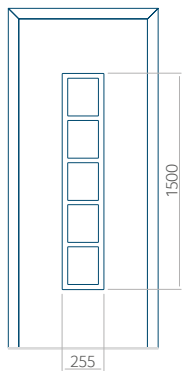

Maximální rozměr panelu

PVC: 900x2150

ALU: 1100x2300

WOOD: 840x2240

Panel 69

Provedení bez aplikace INOX

Provedení s aplikací INOX

Minimální rozměr panelu