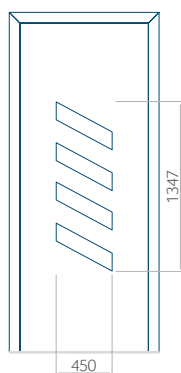

ALU: 570x1650

WOOD: 570x1650

Maximální rozměr panelu

PVC: 900x2150

ALU: 1100x2300

WOOD: 840x2240

Panel 43

Provedení bez aplikace INOX

Provedení s aplikací INOX

Minimální rozměr panelu

PVC: 580x1750

ALU: 580x1750

WOOD: 580x1750

Maximální rozměr panelu

PVC: 900x2150

ALU: 1100x2300