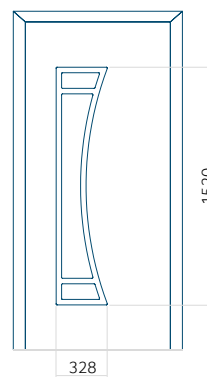

Provedení s aplikací INOX