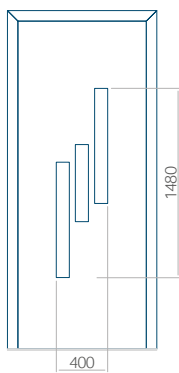

PVC: 570x1650

ALU: 570x1650

WOOD: 570x1650

Maximální rozměr panelu

PVC: 900x2150

ALU: 1100x2300

WOOD: 840x2240

Panel 14

Provedení bez aplikace INOX

Provedení s aplikací INOX

Minimální rozměr panelu

PVC: 570x1650

ALU: 570x1650

WOOD: 570x1650

Maximální rozměr panelu

PVC: 900x2150

ALU: 1100x2300

WOOD: 840x2240

Panel 15

Provedení bez aplikace INOX

Minimální rozměr panelu

PVC: 570x1650

ALU: 570x1650

WOOD: 570x1650

Provedení s aplikací INOX

Maximální rozměr panelu

PVC: 900x2150

ALU: 1100x2300

WOOD: 840x2240

Panel 16

Provedení bez aplikace INOX

Minimální rozměr panelu