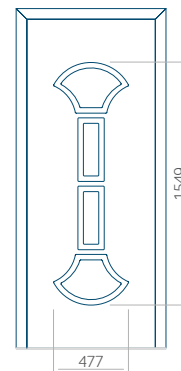

Panel 82

Provedení s aplikací INOX

Minimální rozměr panelu

PVC: 570x1650

ALU: 570x1650

WOOD: 570x1650

Maximální rozměr panelu

PVC: 900x2150

ALU: 1100x2300

WOOD: 840x2240