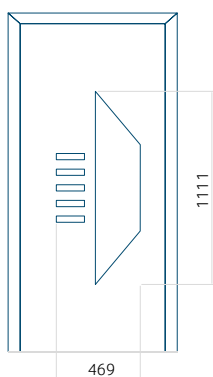

ALU: 600x1650

WOOD: 600x1650

Maximální rozměr panelu

PVC: 900x2150

ALU: 1100x2300

WOOD: 840x2240

Panel 125

Provedení bez aplikace INOX