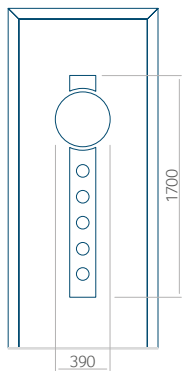

Maximální rozměr panelu

PVC: 900x2150

ALU: 1100x2300

WOOD: 840x2240

Panel 61

Provedení bez aplikace INOX

Provedení s aplikací INOX

Minimální rozměr panelu