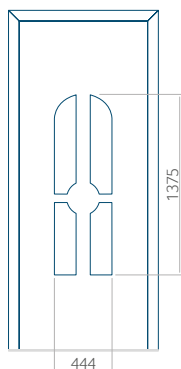

PVC: 900x2150

ALU: 1100x2300

WOOD: 840x2240

Panel 10

Provedení bez aplikace INOX

Provedení s aplikací INOX

Minimální rozměr panelu

PVC: 570x1650

PVC: 900x2150

ALU: 1100x2300

WOOD: 840x2240

Panel 26

Provedení bez aplikace INOX

Provedení s aplikací INOX

Minimální rozměr panelu

PVC: 370x1650

ALU: 370x1650

WOOD: 370x1650

Maximální rozměr panelu

PVC: 900x2150

ALU: 1100x2300

WOOD: 840x2240

Panel 27

Provedení bez aplikace INOX

Provedení s aplikací INOX

Minimální rozměr panelu

PVC: 600x1650

ALU: 600x1650

WOOD: 600x1650

Maximální rozměr panelu

PVC: 900x2150

ALU: 1100x2300