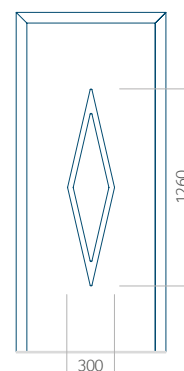

Provedení s aplikací INOX

Minimální rozměr panelu

PVC: 390x1650

ALU: 390x1650

WOOD: 390x1650

Maximální rozměr panelu

PVC: 900x2150

ALU: 1100x2300

WOOD: 840x2240