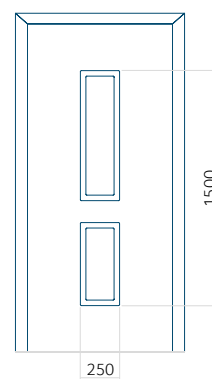

Provedení s aplikací INOX

Minimální rozměr panelu

PVC: 370x1650

ALU: 370x1650

WOOD: 370x1650

Maximální rozměr panelu

PVC: 900x2150

ALU: 1100x2300

WOOD: 840x2240