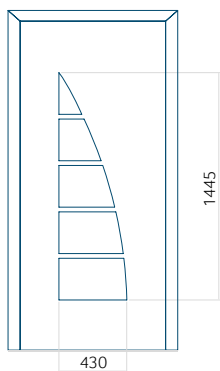

PVC: 640x1650

ALU: 640x1650

WOOD: 640x1650

Maximální rozměr panelu

PVC: 900x2150

ALU: 1100x2300

WOOD: 840x2240

Panel 54

Provedení bez aplikace INOX

Provedení s aplikací INOX

Minimální rozměr panelu

PVC: 370x1650

ALU: 370x1650

WOOD: 370x1650

Maximální rozměr panelu

PVC: 900x2150

ALU: 1100x2300

WOOD: 840x2240

Panel 55

Provedení bez aplikace INOX

Provedení s aplikací INOX

Minimální rozměr panelu

PVC: 570x1650

ALU: 570x1650