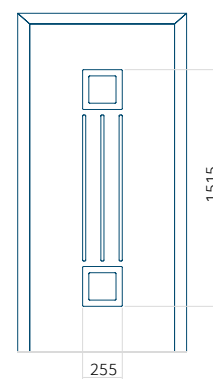

Provedení s aplikací INOX

Minimální rozměr panelu

PVC: 570x1650

ALU: 570x1650

WOOD: 570x1650

Maximální rozměr panelu

PVC: 900x2150

ALU: 1100x2300

WOOD: 840x2240