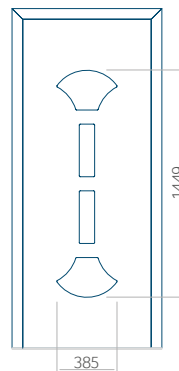

Provedení bez aplikace INOX