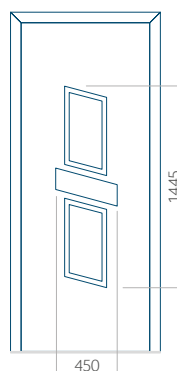

Provedení bez aplikace INOX