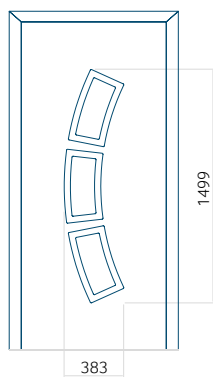

Provedení s aplikací INOX

Minimální rozměr panelu

PVC: 570x1650

ALU: 570x1650

WOOD: 570x1650

Maximální rozměr panelu

PVC: 900x2150

ALU: 1100x2300

WOOD: 840x2240