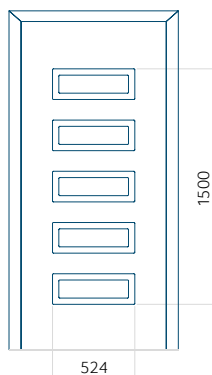

ALU: 1100x2300

WOOD: 840x2240

Panel 113

Provedení bez aplikace INOX

Provedení s aplikací INOX

Minimální rozměr panelu

PVC: 615x1650

ALU: 615x1650