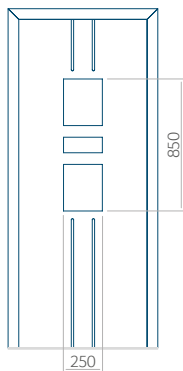

ALU: 570x1650

WOOD: 570x1650

Maximální rozměr panelu

PVC: 900x2150

ALU: 1100x2300

WOOD: 840x2240

Panel 93

Provedení bez aplikace INOX