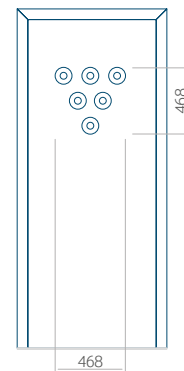

PVC: 900x2150

ALU: 1100x2300

WOOD: 840x2240

Panel 76

Provedení bez aplikace INOX

Provedení s aplikací INOX

Minimální rozměr panelu

PVC: 570x1650