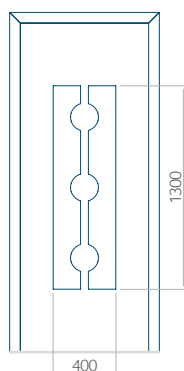

Maximální rozměr panelu

PVC: 900x2150

ALU: 1100x2300

WOOD: 840x2240

Panel 103

Provedení bez aplikace INOX

Provedení s aplikací INOX

Minimální rozměr panelu