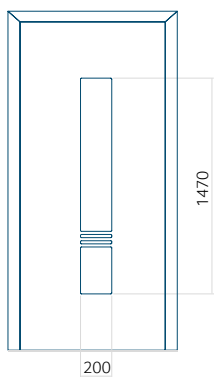

ALU: 570x1650

WOOD: 570x1650

Maximální rozměr panelu

PVC: 900x2150

ALU: 1100x2300

WOOD: 840x2240

Panel 117

Provedení bez aplikace INOX