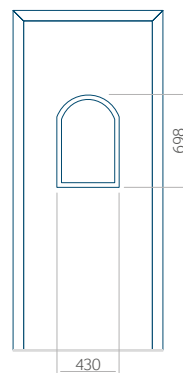

WOOD: 840x2240

Panel 20

Provedení bez aplikace INOX

Provedení s aplikací INOX

Minimální rozměr panelu

PVC: 660x1650

ALU: 660x1650

WOOD: 660x1650

Maximální rozměr panelu

PVC: 900x2150

ALU: 1100x2300

WOOD: 840x2240

Panel 21

Provedení bez aplikace INOX

Provedení s aplikací INOX

Minimální rozměr panelu

PVC: 570x1650

ALU: 570x1650

WOOD: 570x1650

Maximální rozměr panelu

PVC: 900x2150

ALU: 1100x2300

WOOD: 840x2240

Panel 22

Provedení bez aplikace INOX

Provedení s aplikací INOX

Minimální rozměr panelu

PVC: 570x1650

ALU: 570x1650

WOOD: 570x1650

Maximální rozměr panelu

PVC: 900x2150