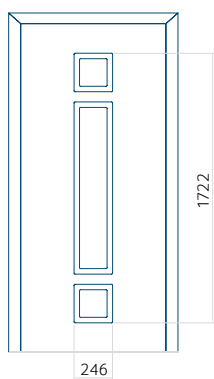

ALU: 1100x2300

WOOD: 840x2240

Panel 121

Provedení bez aplikace INOX

Provedení s aplikací INOX

Minimální rozměr panelu

PVC: 370x1812

ALU: 370x1812