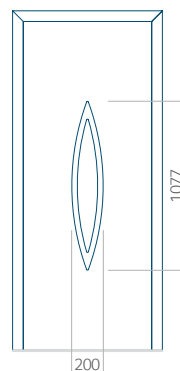

WOOD: 650x1650

Maximální rozměr panelu

PVC: 900x2150

ALU: 1100x2300

WOOD: 840x2240

Panel 98

Provedení bez aplikace INOX

Provedení s aplikací INOX