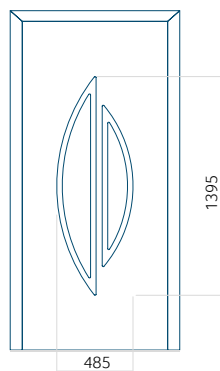

Maximální rozměr panelu

PVC: 900x2150

ALU: 1100x2300

WOOD: 840x2240

Panel 87

Provedení bez aplikace INOX

Provedení s aplikací INOX

Minimální rozměr panelu