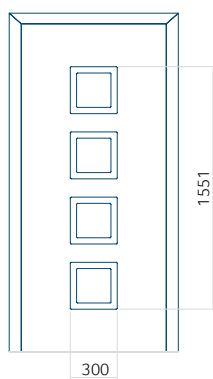

Provedení s aplikací INOX

Minimální rozměr panelu

PVC: 570x1650

ALU: 570x1650

WOOD: 570x1650

Maximální rozměr panelu

PVC: 900x2150

ALU: 1100x2300

WOOD: 840x2240