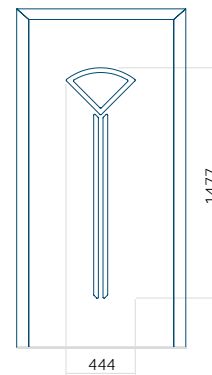

PVC: 900x2150

ALU: 1100x2300

WOOD: 840x2240

Panel 116

Provedení bez aplikace INOX

Provedení s aplikací INOX

Minimální rozměr panelu

PVC: 570x1650