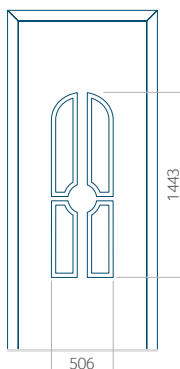

Provedení s aplikací INOX

Minimální rozměr panelu

PVC: 600x1650

ALU: 600x1650

WOOD: 600x1650

Maximální rozměr panelu

PVC: 900x2150

ALU: 1100x2300

WOOD: 840x2240