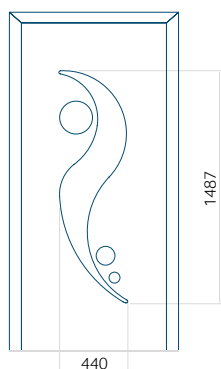

PVC: 590x1650

ALU: 590x1650

WOOD: 590x1650

Maximální rozměr panelu

PVC: 900x2150

ALU: 1100x2300

WOOD: 840x2240

Panel 06

PVC: 900x2150

ALU: 1100x2300

WOOD: 840x2240

Panel 10

Provedení bez aplikace INOX

Provedení s aplikací INOX

Minimální rozměr panelu

PVC: 570x1650

ALU: 570x1650

WOOD: 570x1650

Maximální rozměr panelu

PVC: 900x2150

ALU: 1100x2300

WOOD: 840x2240

Panel 11

Provedení bez aplikace INOX

Provedení s aplikací INOX

Minimální rozměr panelu

PVC: 570x1650

ALU: 570x1650

WOOD: 570x1650

Maximální rozměr panelu

PVC: 900x2150

ALU: 1100x2300