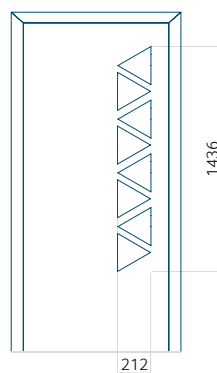

Provedení bez aplikace INOX