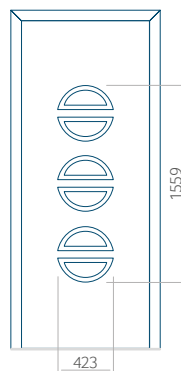

WOOD: 840x2240

Panel 12

Provedení bez aplikace INOX

Provedení s aplikací INOX

Minimální rozměr panelu

PVC: 570x1650

ALU: 570x1650

WOOD: 570x1650

Maximální rozměr panelu

PVC: 900x2150

ALU: 1100x2300

WOOD: 840x2240

Panel 13

Provedení bez aplikace INOX

Provedení s aplikací INOX

Minimální rozměr panelu

PVC: 570x1650

ALU: 570x1650

WOOD: 570x1650

Maximální rozměr panelu

PVC: 900x2150

ALU: 1100x2300

WOOD: 840x2240

Panel 14