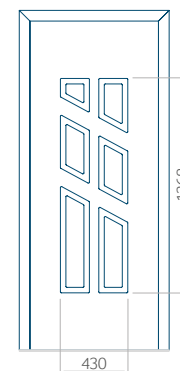

Provedení s aplikací INOX