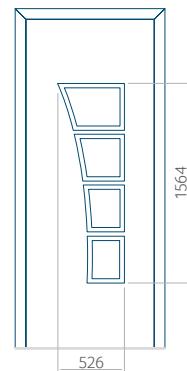

WOOD: 840x2240

Panel 52

Provedení bez aplikace INOX

Provedení s aplikací INOX

Minimální rozměr panelu

PVC: 620x1650

ALU: 620x1650

WOOD: 620x1650

Maximální rozměr panelu

PVC: 900x2150

ALU: 1100x2300

WOOD: 840x2240

Panel 53

Provedení bez aplikace INOX

Provedení s aplikací INOX

Minimální rozměr panelu