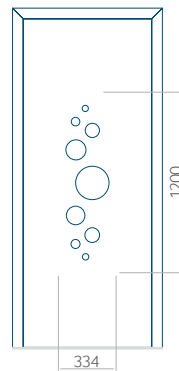

ALU: 1100x2300

WOOD: 840x2240

Panel 31

Provedení bez aplikace INOX

Provedení s aplikací INOX

Minimální rozměr panelu

PVC: 570x1650

ALU: 570x1650

WOOD: 570x1650

Maximální rozměr panelu

PVC: 900x2150

ALU: 1100x2300

WOOD: 840x2240

Panel 32

Provedení bez aplikace INOX

Provedení s aplikací INOX

Minimální rozměr panelu

PVC: 570x1650

ALU: 570x1650

WOOD: 570x1650

Maximální rozměr panelu

PVC: 900x2150

ALU: 1100x2300

WOOD: 840x2240