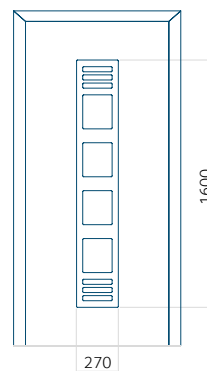

WOOD: 615x1650

Maximální rozměr panelu

PVC: 900x2150

ALU: 1100x2300

WOOD: 840x2240

Panel 114

Provedení bez aplikace INOX

Provedení s aplikací INOX