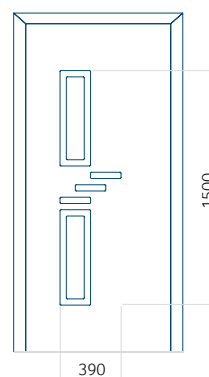

WOOD: 840x2240

Panel 126

Provedení bez aplikace INOX

Provedení s aplikací INOX

Minimální rozměr panelu

PVC: 600x1650

ALU: 600x1650

WOOD: 600x1650