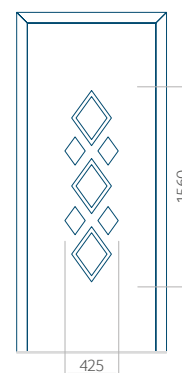

Provedení s aplikací INOX

Minimální rozměr panelu

PVC: 580x1750

ALU: 580x1750

WOOD: 580x1750

Maximální rozměr panelu

PVC: 900x2150

ALU: 1100x2300

WOOD: 840x2240

Panel 44

Provedení bez aplikace INOX

Provedení s aplikací INOX

Minimální rozměr panelu

PVC: 570x1650

ALU: 570x1650

WOOD: 570x1650