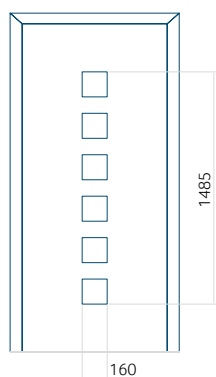

ALU: 1100x2300

WOOD: 840x2240

Panel 129

Provedení bez aplikace INOX

Provedení s aplikací INOX

Minimální rozměr panelu

PVC: 370x1650

ALU: 370x1650