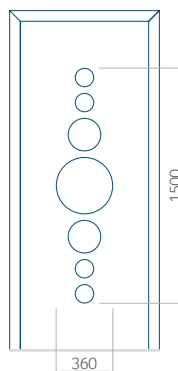

PVC: 900x2150

ALU: 1100x2300

-

Panel 100

Provedení bez aplikace INOX

Provedení s aplikací INOX

Minimální rozměr panelu

PVC: 570x1650