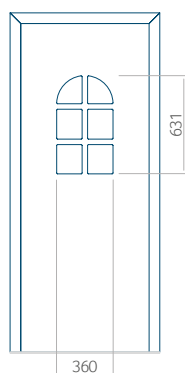

ALU: 570x1650

WOOD: 570x1650

Maximální rozměr panelu

PVC: 900x2150

ALU: 1100x2300

WOOD: 840x2240

Panel 101

Provedení bez aplikace INOX