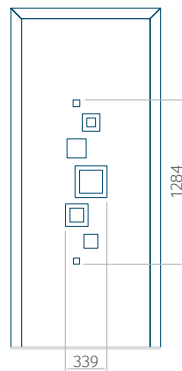

PVC: 410x1650

ALU: 410x1650

WOOD: 410x1650

Maximální rozměr panelu

PVC: 900x2150

ALU: 1100x2300

WOOD: 840x2240

Panel 30

Provedení bez aplikace INOX

Provedení s aplikací INOX

Minimální rozměr panelu

PVC: 420x1650

ALU: 420x1650

WOOD: 420x1650

Maximální rozměr panelu

PVC: 900x2150

ALU: 1100x2300

WOOD: 840x2240

Panel 31

Provedení bez aplikace INOX

Provedení s aplikací INOX

Minimální rozměr panelu

PVC: 570x1650

ALU: 570x1650

WOOD: 570x1650

Maximální rozměr panelu

PVC: 900x2150

ALU: 1100x2300

WOOD: 840x2240

Panel 32

Provedení bez aplikace INOX

Provedení s aplikací INOX