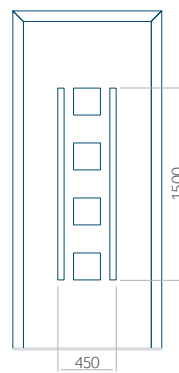

Provedení s aplikací INOX

Maximální rozměr panelu

PVC: 900x2150

ALU: 1100x2300

WOOD: 840x2240

Panel 16

Provedení bez aplikace INOX

Minimální rozměr panelu

PVC: 600x1650

ALU: 600x1650

WOOD: 600x1650

Provedení s aplikací INOX

Maximální rozměr panelu

PVC: 900x2150

ALU: 1100x2300

WOOD: 840x2240