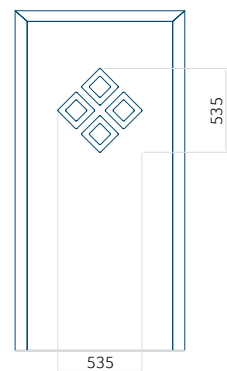

WOOD: 570x1650

Maximální rozměr panelu

PVC: 900x2150

ALU: 1100x2300

WOOD: 840x2240

Panel 82

Provedení bez aplikace INOX

Provedení s aplikací INOX