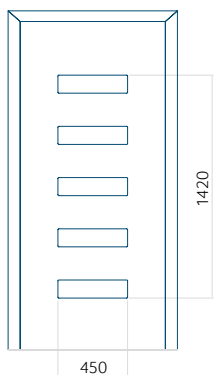

Provedení bez aplikace INOX