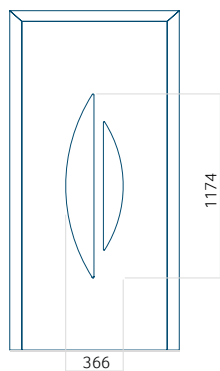

Maximální rozměr panelu

PVC: 900x2150

ALU: 1100x2300

WOOD: 840x2240

Panel 87

Provedení bez aplikace INOX

Provedení s aplikací INOX

Minimální rozměr panelu