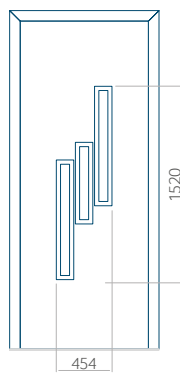

Provedení bez aplikace INOX

Provedení s aplikací INOX

Minimální rozměr panelu

PVC: 570x1650

ALU: 570x1650

WOOD: 570x1650

Maximální rozměr panelu

PVC: 900x2150

ALU: 1100x2300

WOOD: 840x2240

Panel 15

Provedení bez aplikace INOX

Minimální rozměr panelu

PVC: 570x1650

ALU: 570x1650

WOOD: 570x1650

Provedení s aplikací INOX

Maximální rozměr panelu

PVC: 900x2150

ALU: 1100x2300

WOOD: 840x2240

Panel 16

Provedení bez aplikace INOX

Minimální rozměr panelu

PVC: 600x1650

ALU: 600x1650

WOOD: 600x1650

Provedení s aplikací INOX

Maximální rozměr panelu

PVC: 900x2150

ALU: 1100x2300

WOOD: 840x2240