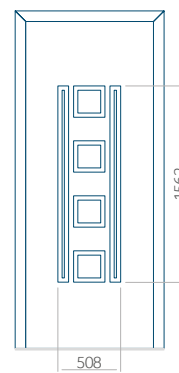

Minimální rozměr panelu

PVC: 600x1650

ALU: 600x1650

WOOD: 600x1650

Provedení s aplikací INOX