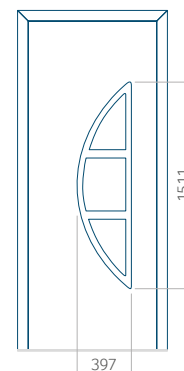

WOOD: 570x1650

Maximální rozměr panelu

PVC: 900x2150

ALU: 1100x2300

WOOD: 840x2240

Panel 56

Provedení bez aplikace INOX

Provedení s aplikací INOX