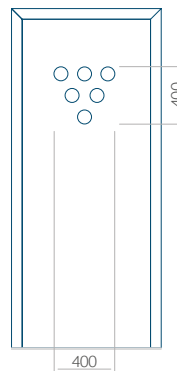

PVC: 900x2150

ALU: 1100x2300

WOOD: 840x2240

Panel 76

Provedení bez aplikace INOX

Provedení s aplikací INOX

Minimální rozměr panelu

PVC: 570x1650