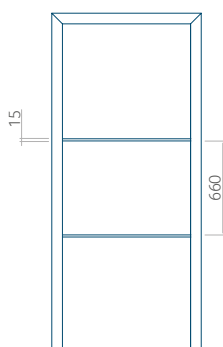

Minimální rozměr panelu

PVC: 300x1650

ALU: 300x1650

WOOD: 300x1650

Maximální rozměr panelu

PVC: 900x2150

ALU: 1100x2300

WOOD: 840x2240