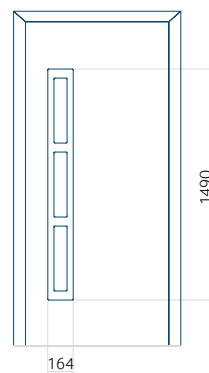

WOOD: 840x2240

Panel 118

Provedení bez aplikace INOX

Provedení s aplikací INOX

Minimální rozměr panelu

PVC: 560x1650

ALU: 560x1650

WOOD: 560x1650