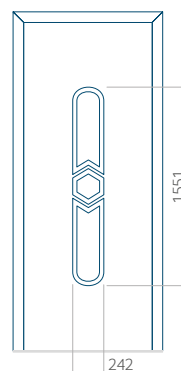

WOOD: 840x2240

Panel 04

Provedení bez aplikace INOX

Provedení s aplikací INOX

Minimální rozměr panelu

PVC: 590x1650

ALU: 590x1650

WOOD: 590x1650

Maximální rozměr panelu

PVC: 900x2150

ALU: 1100x2300

WOOD: 840x2240

Panel 05

Provedení bez aplikace INOX

Provedení s aplikací INOX

Minimální rozměr panelu

PVC: 590x1650

ALU: 590x1650

WOOD: 590x1650

Maximální rozměr panelu

PVC: 900x2150

ALU: 1100x2300

WOOD: 840x2240

Panel 06

Provedení bez aplikace INOX

Provedení s aplikací INOX

Minimální rozměr panelu

PVC: 370x1650

ALU: 370x1650

WOOD: 370x1650

Maximální rozměr panelu

PVC: 900x2150