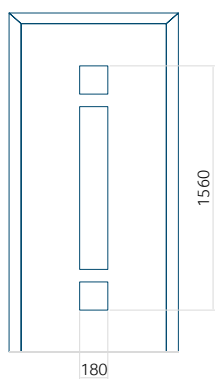

Provedení bez aplikace INOX