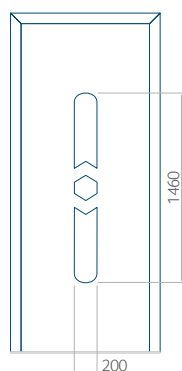

WOOD: 840x2240

Panel 04

Provedení bez aplikace INOX

Provedení s aplikací INOX

Minimální rozměr panelu

PVC: 590x1650

ALU: 590x1650

WOOD: 590x1650

Maximální rozměr panelu

PVC: 900x2150

ALU: 1100x2300

WOOD: 840x2240

Panel 05

Provedení bez aplikace INOX

Provedení s aplikací INOX

Minimální rozměr panelu

PVC: 590x1650

ALU: 590x1650

WOOD: 590x1650

Maximální rozměr panelu

PVC: 900x2150

ALU: 1100x2300

WOOD: 840x2240

Panel 06

Provedení bez aplikace INOX

Provedení s aplikací INOX

Minimální rozměr panelu

PVC: 370x1650

ALU: 370x1650

WOOD: 370x1650

Maximální rozměr panelu

PVC: 900x2150