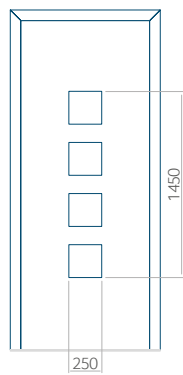

PVC: 900x2150

ALU: 1100x2300

WOOD: 840x2240

Panel 10

Provedení bez aplikace INOX

Provedení s aplikací INOX

Minimální rozměr panelu

PVC: 570x1650

WOOD: 570x1650

Maximální rozměr panelu

PVC: 900x2150

ALU: 1100x2300

WOOD: 840x2240

Panel 24

Provedení bez aplikace INOX

Provedení s aplikací INOX

Minimální rozměr panelu

PVC: 590x1650

ALU: 590x1650

WOOD: 590x1650

Maximální rozměr panelu

PVC: 900x2150

ALU: 1100x2300

WOOD: 840x2240

Panel 25

Provedení bez aplikace INOX

Provedení s aplikací INOX

Minimální rozměr panelu

PVC: 380x1650

ALU: 380x1650

WOOD: 380x1650

Maximální rozměr panelu