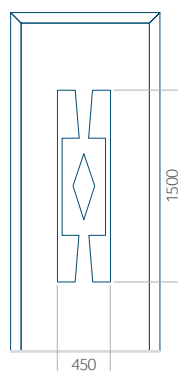

ALU: 570x1650

WOOD: 570x1650

Maximální rozměr panelu

PVC: 900x2150

ALU: 1100x2300

WOOD: 840x2240

Panel 03

Provedení bez aplikace INOX

Provedení s aplikací INOX

Minimální rozměr panelu

PVC: 570x1750

ALU: 570x1750

WOOD: 570x1750

Maximální rozměr panelu

PVC: 900x2150

ALU: 1100x2300

WOOD: 840x2240

Panel 04

Provedení bez aplikace INOX

Provedení s aplikací INOX

Minimální rozměr panelu

PVC: 590x1650

ALU: 590x1650

WOOD: 590x1650

Maximální rozměr panelu

PVC: 900x2150

ALU: 1100x2300

WOOD: 840x2240

Panel 05

Provedení bez aplikace INOX

Provedení s aplikací INOX

Minimální rozměr panelu