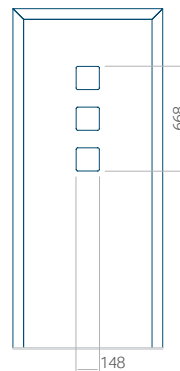

Provedení bez aplikace INOX