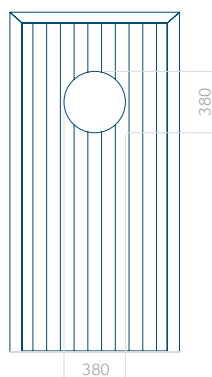

Provedení bez aplikace INOX