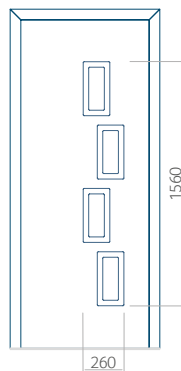

Maximální rozměr panelu

PVC: 900x2150

ALU: 1100x2300

WOOD: 840x2240

Panel 79

Provedení bez aplikace INOX

Provedení s aplikací INOX

Minimální rozměr panelu