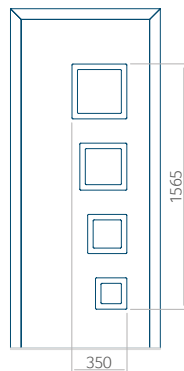

Provedení s aplikací INOX

Minimální rozměr panelu

PVC: 620x1650

ALU: 620x1650

WOOD: 620x1650

Maximální rozměr panelu

PVC: 900x2150

ALU: 1100x2300

WOOD: 840x2240