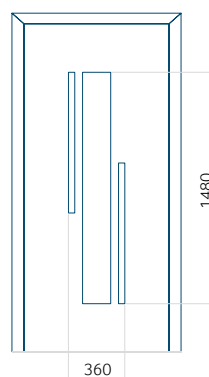

WOOD: 370x1650

Maximální rozměr panelu

PVC: 900x2150

ALU: 1100x2300

WOOD: 840x2240

Panel 130

Provedení bez aplikace INOX

Provedení s aplikací INOX