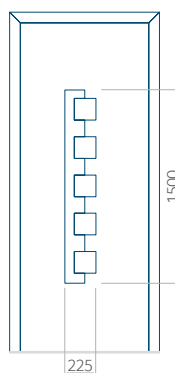

Provedení bez aplikace INOX