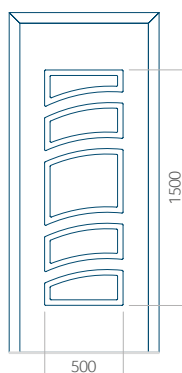

Panel 85

Provedení s aplikací INOX

Minimální rozměr panelu

PVC: 590x1650

ALU: 590x1650

WOOD: 590x1650

Maximální rozměr panelu

PVC: 900x2150

ALU: 1100x2300

WOOD: 840x2240