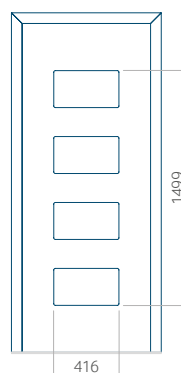

PVC: 900x2150

ALU: 1100x2300

WOOD: 840x2240

Panel 92

Provedení bez aplikace INOX

Provedení s aplikací INOX

Minimální rozměr panelu

PVC: 570x1650