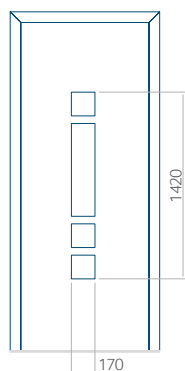

Panel 01

Provedení bez aplikace INOX

Provedení s aplikací INOX

Minimální rozměr panelu

PVC: 370x1650

ALU: 370x1650

WOOD: 370x1650

Maximální rozměr panelu

PVC: 900x2150

ALU: 1100x2300

WOOD: 840x2240

Panel 02

Provedení bez aplikace INOX

Provedení s aplikací INOX

Minimální rozměr panelu

PVC: 570x1650

ALU: 570x1650

WOOD: 570x1650

Maximální rozměr panelu

PVC: 900x2150

ALU: 1100x2300

WOOD: 840x2240

Panel 03

Provedení bez aplikace INOX