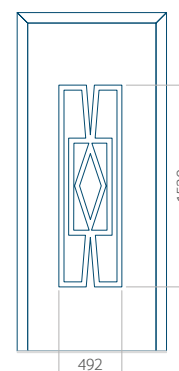

Provedení s aplikací INOX

Minimální rozměr panelu

PVC: 570x1750

ALU: 570x1750

WOOD: 570x1750

Maximální rozměr panelu

PVC: 900x2150

ALU: 1100x2300

WOOD: 840x2240

Panel 04

Provedení bez aplikace INOX

Provedení s aplikací INOX

Minimální rozměr panelu

PVC: 590x1650

ALU: 590x1650

WOOD: 590x1650

Maximální rozměr panelu

PVC: 900x2150

ALU: 1100x2300

WOOD: 840x2240

Panel 05

Provedení bez aplikace INOX

Provedení s aplikací INOX

Minimální rozměr panelu

PVC: 590x1650

ALU: 590x1650

WOOD: 590x1650

Maximální rozměr panelu

PVC: 900x2150

ALU: 1100x2300

WOOD: 840x2240

Panel 06