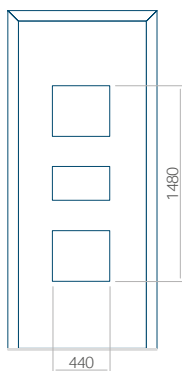

Maximální rozměr panelu

PVC: 900x2150

ALU: 1100x2300

WOOD: 840x2240

Panel 05

Provedení bez aplikace INOX

Provedení s aplikací INOX

Minimální rozměr panelu

PVC: 590x1650

ALU: 590x1650

WOOD: 590x1650

Maximální rozměr panelu

PVC: 900x2150

ALU: 1100x2300

WOOD: 840x2240

Panel 06

Provedení bez aplikace INOX

Provedení s aplikací INOX

Minimální rozměr panelu

PVC: 370x1650

ALU: 370x1650

WOOD: 370x1650

Maximální rozměr panelu

PVC: 900x2150

ALU: 1100x2300

WOOD: 840x2240

Panel 07

Provedení bez aplikace INOX

Provedení s aplikací INOX

Minimální rozměr panelu

PVC: 570x1650

ALU: 570x1650