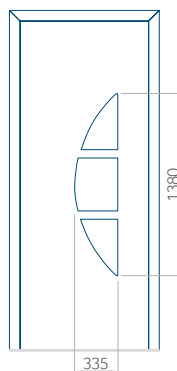

WOOD: 570x1650

Maximální rozměr panelu

PVC: 900x2150

ALU: 1100x2300

WOOD: 840x2240

Panel 56

Provedení bez aplikace INOX

Provedení s aplikací INOX