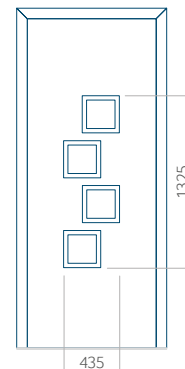

PVC: 590x1650

ALU: 590x1650

WOOD: 590x1650

Maximální rozměr panelu

PVC: 900x2150

ALU: 1100x2300

WOOD: 840x2240

Panel 06

PVC: 600x1650

ALU: 600x1650

WOOD: 600x1650

Provedení s aplikací INOX

Maximální rozměr panelu

PVC: 900x2150

ALU: 1100x2300

WOOD: 840x2240

PVC: 900x2150

ALU: 1100x2300

WOOD: 840x2240

Panel 18

Provedení bez aplikace INOX

Provedení s aplikací INOX

Minimální rozměr panelu

PVC: 570x1650

ALU: 570x1650

WOOD: 570x1650

Maximální rozměr panelu

PVC: 900x2150

ALU: 1100x2300

WOOD: 840x2240

Panel 19

Provedení bez aplikace INOX