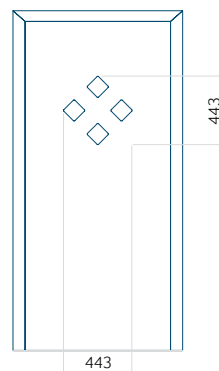

WOOD: 570x1650

Maximální rozměr panelu

PVC: 900x2150

ALU: 1100x2300

WOOD: 840x2240

Panel 82

Provedení bez aplikace INOX

Provedení s aplikací INOX