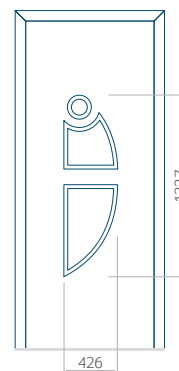

PVC: 590x1650

ALU: 590x1650

WOOD: 590x1650

Maximální rozměr panelu

PVC: 900x2150

ALU: 1100x2300

WOOD: 840x2240

Panel 06

ALU: 1100x2300

WOOD: 840x2240

Panel 07

Provedení bez aplikace INOX

Provedení s aplikací INOX

Minimální rozměr panelu

PVC: 570x1650

ALU: 570x1650

WOOD: 570x1650

Maximální rozměr panelu

PVC: 900x2150

ALU: 1100x2300

WOOD: 840x2240

Panel 08

Provedení bez aplikace INOX

Provedení s aplikací INOX

Minimální rozměr panelu

PVC: 570x1650

ALU: 570x1650

WOOD: 570x1650

Maximální rozměr panelu

PVC: 900x2150

ALU: 1100x2300

WOOD: 840x2240