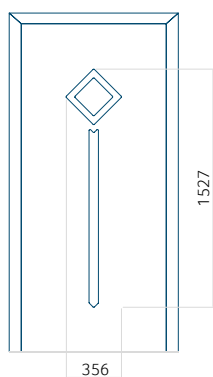

Maximální rozměr panelu

PVC: 900x2150

ALU: 1100x2300

WOOD: 840x2240

Panel 127

Provedení bez aplikace INOX

Provedení s aplikací INOX

Minimální rozměr panelu