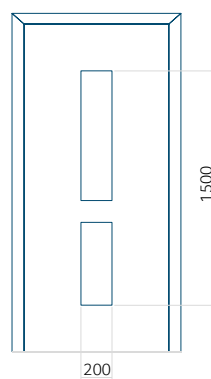

Provedení bez aplikace INOX