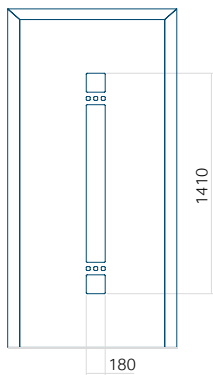

Provedení bez aplikace INOX