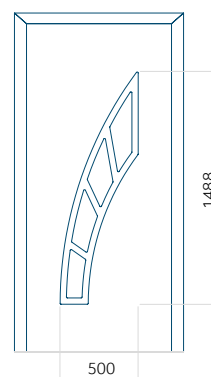

PVC: 900x2150

ALU: 1100x2300

WOOD: 840x2240

Panel 124

Provedení bez aplikace INOX

Provedení s aplikací INOX

Minimální rozměr panelu

PVC: 600x1650