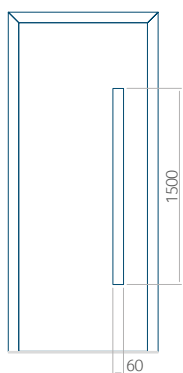

Provedení s aplikací INOX

Minimální rozměr panelu

PVC: 600x1650

ALU: 600x1650

WOOD: 600x1650

Maximální rozměr panelu

PVC: 900x2150

ALU: 1100x2300

WOOD: 840x2240

Panel 28

Provedení bez aplikace INOX

Provedení s aplikací INOX

Minimální rozměr panelu

PVC: 410x1650

ALU: 410x1650

WOOD: 410x1650

Maximální rozměr panelu

PVC: 900x2150

ALU: 1100x2300

WOOD: 840x2240

Panel 29

Provedení bez aplikace INOX

Provedení s aplikací INOX

Minimální rozměr panelu

PVC: 410x1650

ALU: 410x1650

WOOD: 410x1650

Maximální rozměr panelu

PVC: 900x2150

ALU: 1100x2300

WOOD: 840x2240

Panel 30