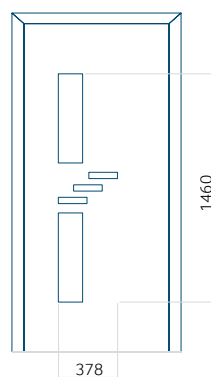

WOOD: 840x2240

Panel 126

Provedení bez aplikace INOX

Provedení s aplikací INOX

Minimální rozměr panelu

PVC: 600x1650

ALU: 600x1650

WOOD: 600x1650