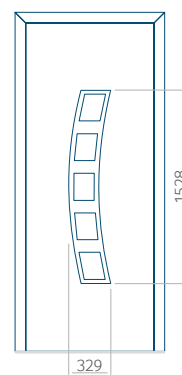

PVC: 900x2150

ALU: 1100x2300

WOOD: 840x2240

Panel 42

Provedení bez aplikace INOX

Provedení s aplikací INOX

Minimální rozměr panelu

PVC: 570x1650