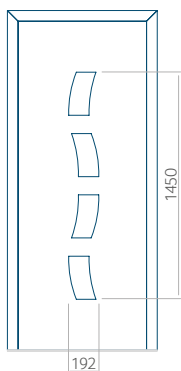

ALU: 570x1650

WOOD: 570x1650

Maximální rozměr panelu

PVC: 900x2150

ALU: 1100x2300

WOOD: 840x2240

Panel 85

Provedení bez aplikace INOX