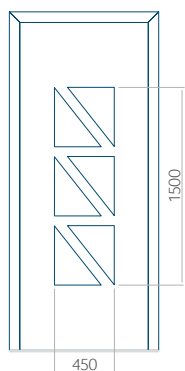

WOOD: 840x2240

Panel 04

Provedení bez aplikace INOX

Provedení s aplikací INOX

Minimální rozměr panelu

PVC: 590x1650

ALU: 590x1650

WOOD: 590x1650

Maximální rozměr panelu

PVC: 900x2150

ALU: 1100x2300

WOOD: 840x2240

Panel 05

Provedení bez aplikace INOX

Provedení s aplikací INOX

Minimální rozměr panelu

PVC: 590x1650

ALU: 590x1650

WOOD: 590x1650

Maximální rozměr panelu

PVC: 900x2150

ALU: 1100x2300

WOOD: 840x2240

Panel 06