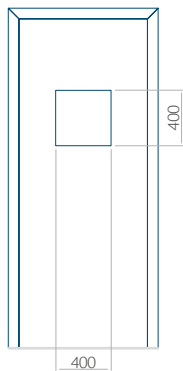

Maximální rozměr panelu

PVC: 900x2150

ALU: 1100x2300

WOOD: 840x2240

Panel 37

Provedení bez aplikace INOX

Provedení s aplikací INOX

Minimální rozměr panelu

PVC: 570x1650

ALU: 570x1650

WOOD: 570x1650

Maximální rozměr panelu

PVC: 900x2150

ALU: 1100x2300

WOOD: 840x2240

Panel 38