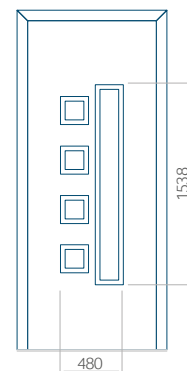

Maximální rozměr panelu

PVC: 900x2150

ALU: 1100x2300

WOOD: 840x2240

Panel 13

Provedení bez aplikace INOX

Provedení s aplikací INOX

Minimální rozměr panelu

PVC: 570x1650

ALU: 570x1650

WOOD: 570x1650

Maximální rozměr panelu

PVC: 900x2150

ALU: 1100x2300

WOOD: 840x2240

Panel 14

Provedení bez aplikace INOX

Provedení s aplikací INOX

Minimální rozměr panelu

PVC: 570x1650

ALU: 570x1650

WOOD: 570x1650

Maximální rozměr panelu

PVC: 900x2150