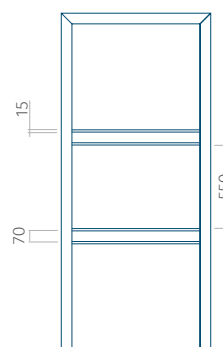

PVC: 900x2150

ALU: 1100x2300

WOOD: 840x2240

Panel 108

Provedení bez aplikace INOX

Provedení s aplikací INOX

Minimální rozměr panelu

PVC: 300x1650