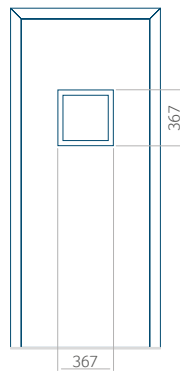

PVC: 600x1650

ALU: 600x1650

WOOD: 600x1650

Provedení s aplikací INOX

Maximální rozměr panelu

PVC: 900x2150

ALU: 1100x2300

WOOD: 840x2240

Maximální rozměr panelu

PVC: 900x2150

ALU: 1100x2300

WOOD: 840x2240

Panel 37

Provedení bez aplikace INOX

Provedení s aplikací INOX

Minimální rozměr panelu

PVC: 570x1650

ALU: 570x1650

WOOD: 570x1650

Maximální rozměr panelu

PVC: 900x2150

ALU: 1100x2300

WOOD: 840x2240

Panel 38