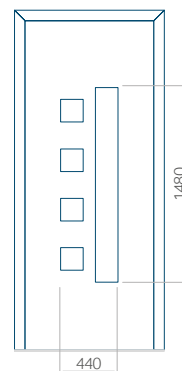

Maximální rozměr panelu

PVC: 900x2150

ALU: 1100x2300

WOOD: 840x2240

Panel 13

Provedení bez aplikace INOX

Provedení s aplikací INOX

Minimální rozměr panelu

PVC: 570x1650

ALU: 570x1650

WOOD: 570x1650

Maximální rozměr panelu

PVC: 900x2150

ALU: 1100x2300

WOOD: 840x2240

Panel 14

Provedení bez aplikace INOX

Provedení s aplikací INOX

Minimální rozměr panelu

PVC: 570x1650

ALU: 570x1650

WOOD: 570x1650

Maximální rozměr panelu

PVC: 900x2150