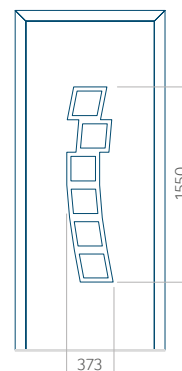

WOOD: 840x2240

Panel 36

Provedení bez aplikace INOX

Provedení s aplikací INOX

Minimální rozměr panelu

PVC: 570x1650

ALU: 570x1650

WOOD: 570x1650

Maximální rozměr panelu

PVC: 900x2150

ALU: 1100x2300

WOOD: 840x2240

Panel 37

Provedení bez aplikace INOX

Provedení s aplikací INOX

Minimální rozměr panelu