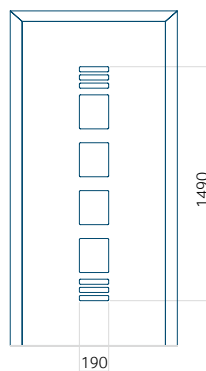

WOOD: 615x1650

Maximální rozměr panelu

PVC: 900x2150

ALU: 1100x2300

WOOD: 840x2240

Panel 114

Provedení bez aplikace INOX

Provedení s aplikací INOX