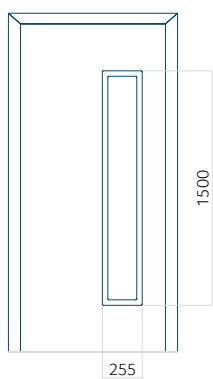

Provedení s aplikací INOX

Minimální rozměr panelu

PVC: 600x1650

ALU: 600x1650

WOOD: 600x1650

Maximální rozměr panelu

PVC: 900x2150

ALU: 1100x2300

WOOD: 840x2240