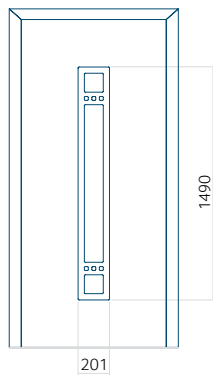

Provedení s aplikací INOX

Minimální rozměr panelu

PVC: 370x1650

ALU: 370x1650

WOOD: 370x1650

Maximální rozměr panelu

PVC: 900x2150

ALU: 1100x2300

WOOD: 840x2240