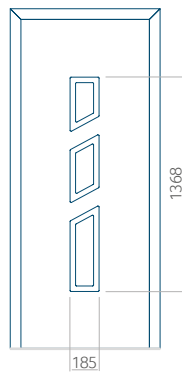

ALU: 1100x2300

WOOD: 840x2240

Panel 89

Provedení bez aplikace INOX

Provedení s aplikací INOX

Minimální rozměr panelu

PVC: 370x1650

ALU: 370x1650