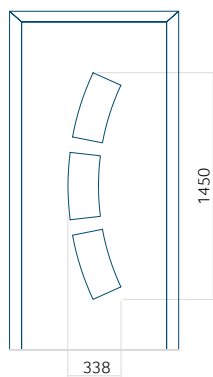

Provedení bez aplikace INOX