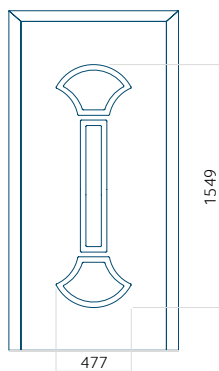

ALU: 1100x2300

WOOD: 840x2240

Panel 81

Provedení bez aplikace INOX

Provedení s aplikací INOX

Minimální rozměr panelu

PVC: 570x1650

ALU: 570x1650