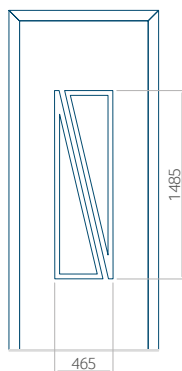

PVC: 900x2150

ALU: 1100x2300

WOOD: 840x2240

Panel 34

Provedení bez aplikace INOX

Provedení s aplikací INOX

Minimální rozměr panelu

PVC: 570x1650

ALU: 570x1650

WOOD: 570x1650

Maximální rozměr panelu

PVC: 900x2150

ALU: 1100x2300

WOOD: 840x2240

Panel 35

Provedení bez aplikace INOX

Provedení s aplikací INOX

Minimální rozměr panelu

PVC: 570x1650

ALU: 570x1650

WOOD: 570x1650

Maximální rozměr panelu

PVC: 900x2150

ALU: 1100x2300