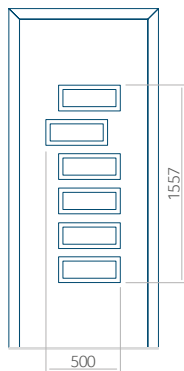

WOOD: 570x1650

Maximální rozměr panelu

PVC: 900x2150

ALU: 1100x2300

WOOD: 840x2240

Panel 48

Provedení bez aplikace INOX

Provedení s aplikací INOX

Minimální rozměr panelu

PVC: 640x1650

ALU: 640x1650

WOOD: 640x1650

Maximální rozměr panelu

PVC: 900x2150

ALU: 1100x2300

WOOD: 840x2240

Panel 49

Provedení bez aplikace INOX

Provedení s aplikací INOX

Minimální rozměr panelu

PVC: 590x1650

ALU: 590x1650

WOOD: 590x1650

Maximální rozměr panelu