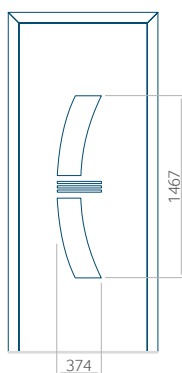

Provedení bez aplikace INOX