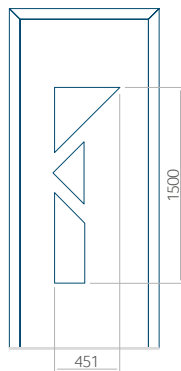

Maximální rozměr panelu

PVC: 900x2150

ALU: 1100x2300

WOOD: 840x2240

Panel 53

Provedení bez aplikace INOX

Provedení s aplikací INOX

Minimální rozměr panelu